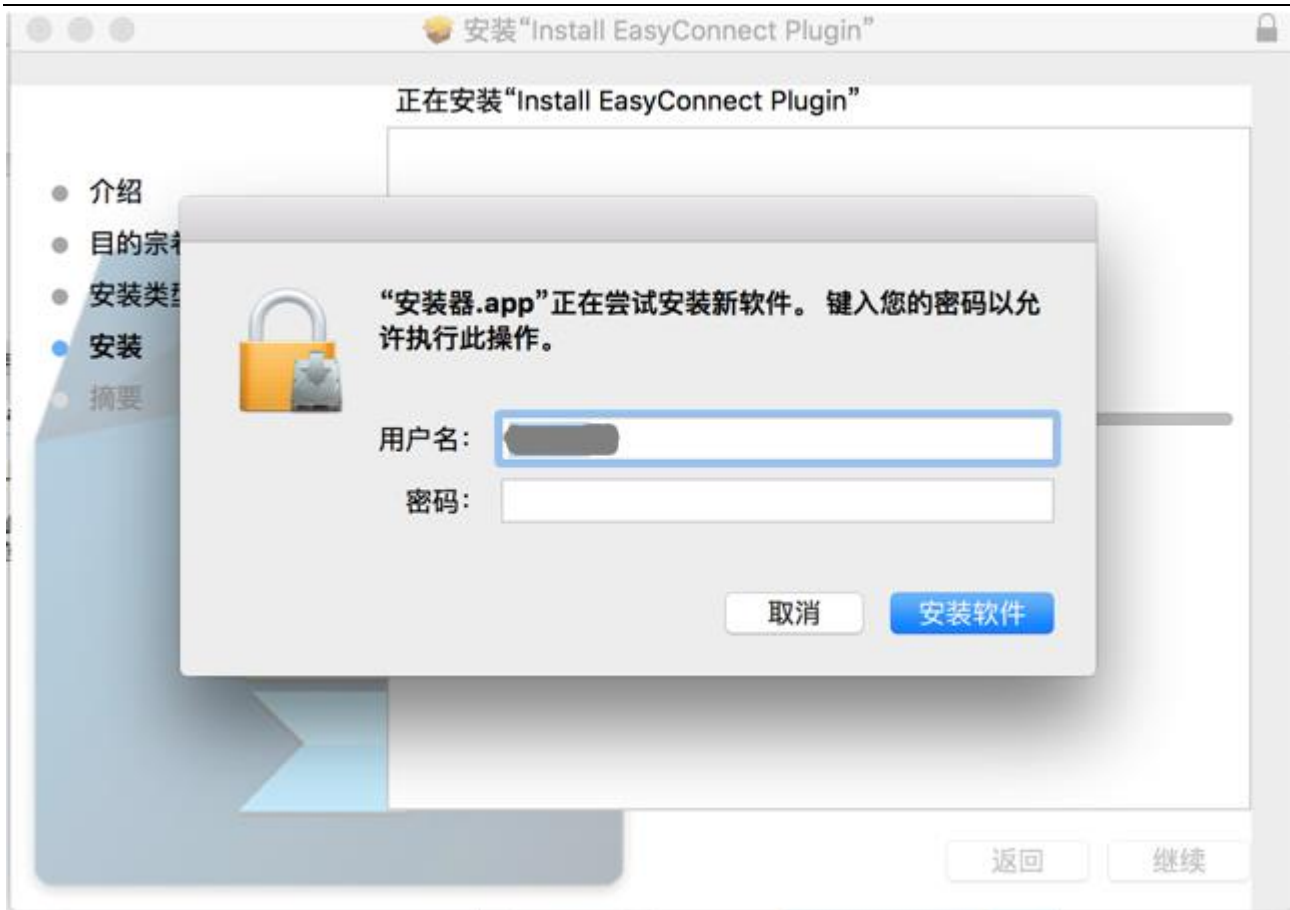

SANGFOR
深信服科技

安全性

通用 标签页 自动填充 密码 搜索 安全性 隐私 通知 扩展 高级

Adobe Flash Player
版本 21.0.0.197

easyconnect_plugin
版本 6.3

Google Earth Plug-in
版本 7.1

Java

当前打开的网站