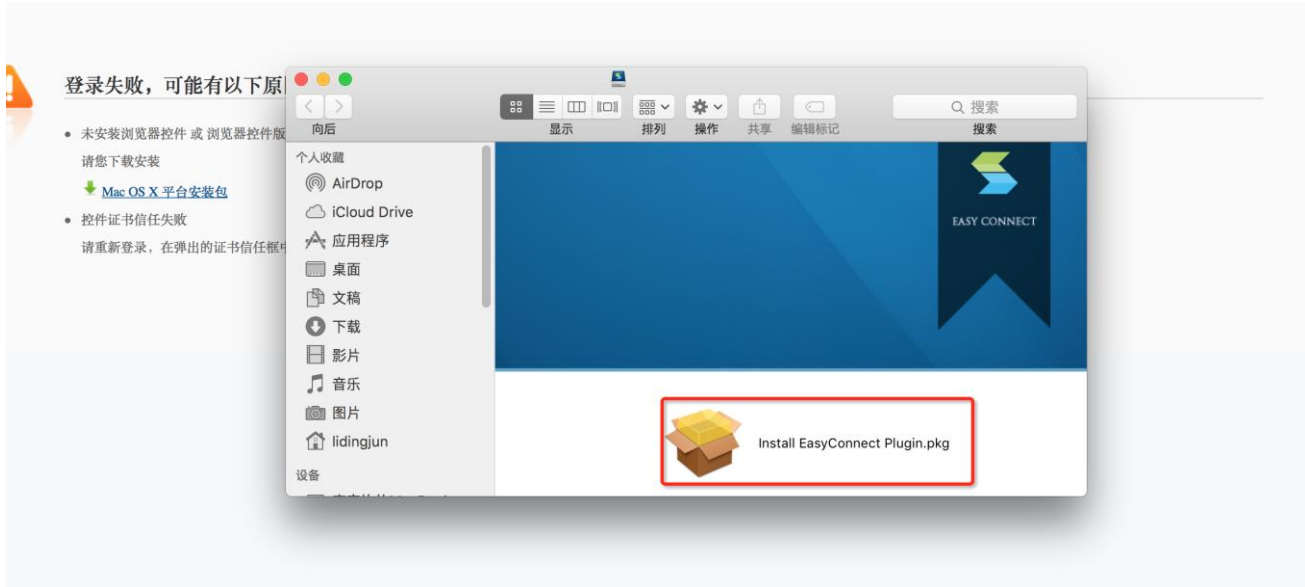

SANGFOR
深信服科技

安全性

通用 标签页 自动填充 密码 搜索 安全性 隐私 通知 扩展 高级

Adobe Flash Player
版本 21.0.0.197

easyconnect_plugin
版本 6.3

Google Earth Plug-in
版本 7.1

Java

当前打开的网站